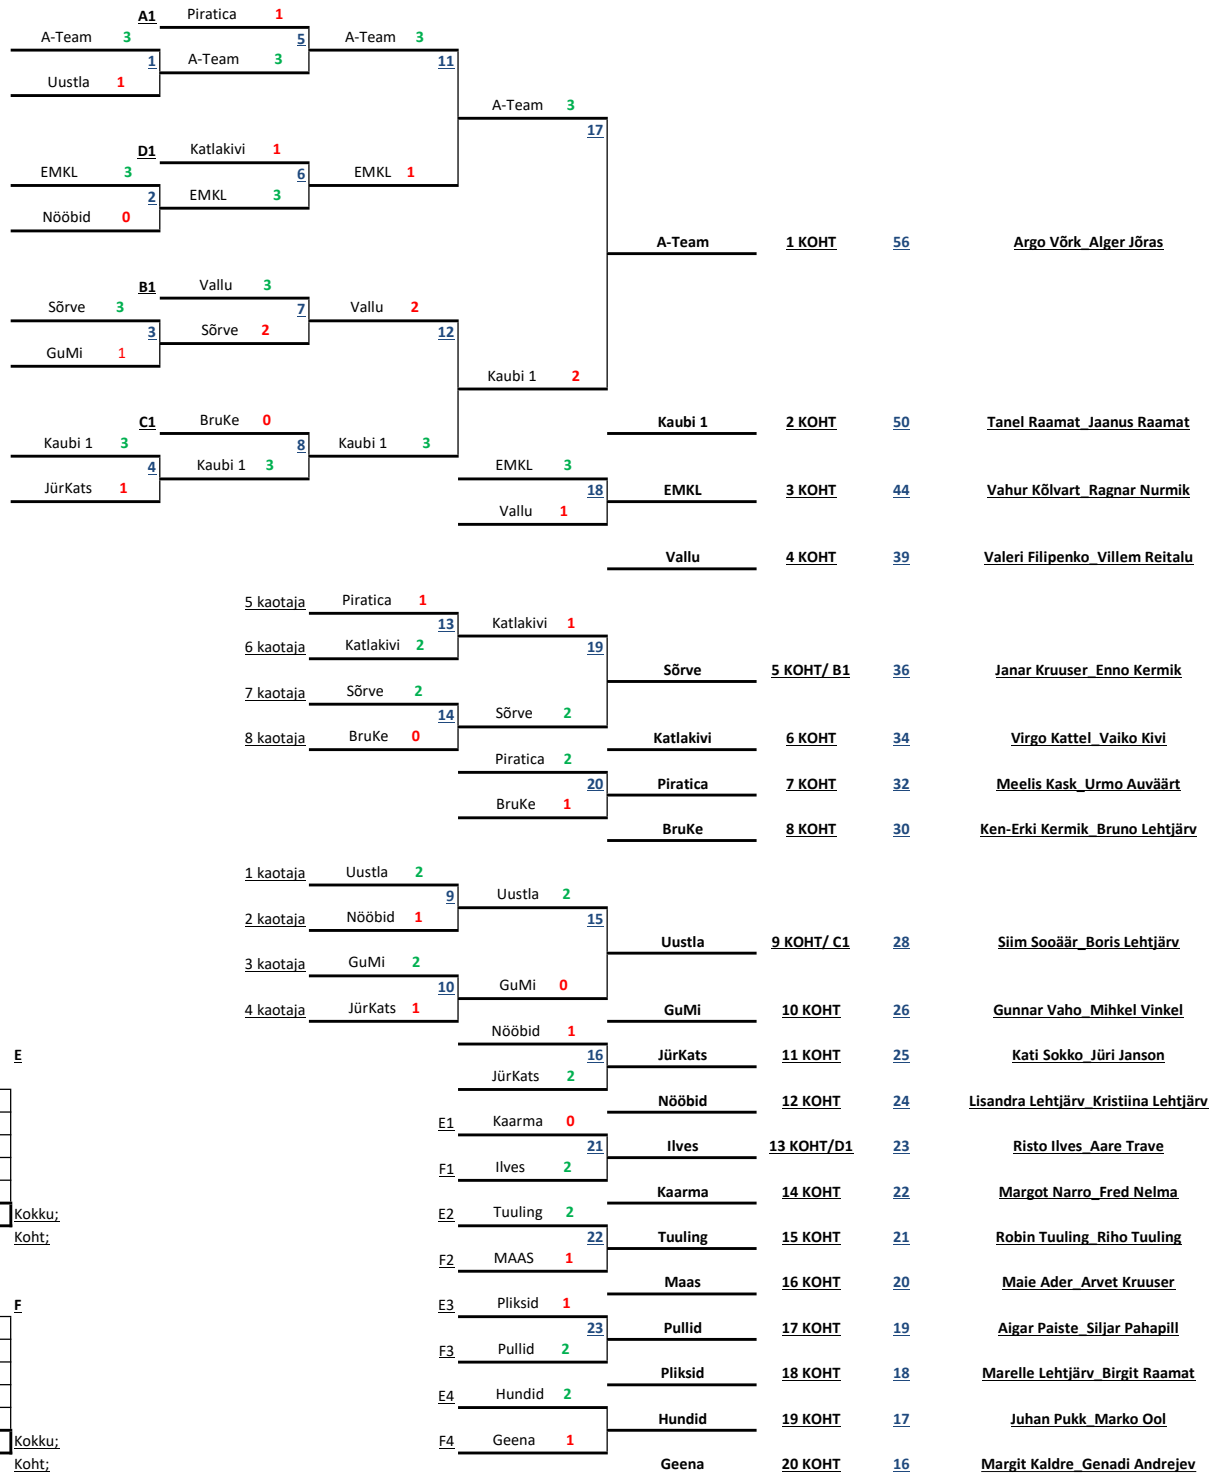

Duppel_SMV_0708_2021

5 parem/12

5 parem/8

5 parem/4

5 parem/Finaal

Karikas

A4	B5	C5	D4	E
Pliksid	Hundid	Kaarma	Tuuling	
50	0	44	25	
30	50	38	32	
31	0	38	50	
33	50	30	39	
144	100	150	146	Kokku;
3	4	1	2	Koht;

A5	B4	C4	D5	F
Pullid	Geena	MAAS	Ilves	
40	9	37	50	
34	40	50	41	
27	26	50	33	
38	0	36	50	
139	75	173	174	Kokku;
3	4	2	1	Koht;